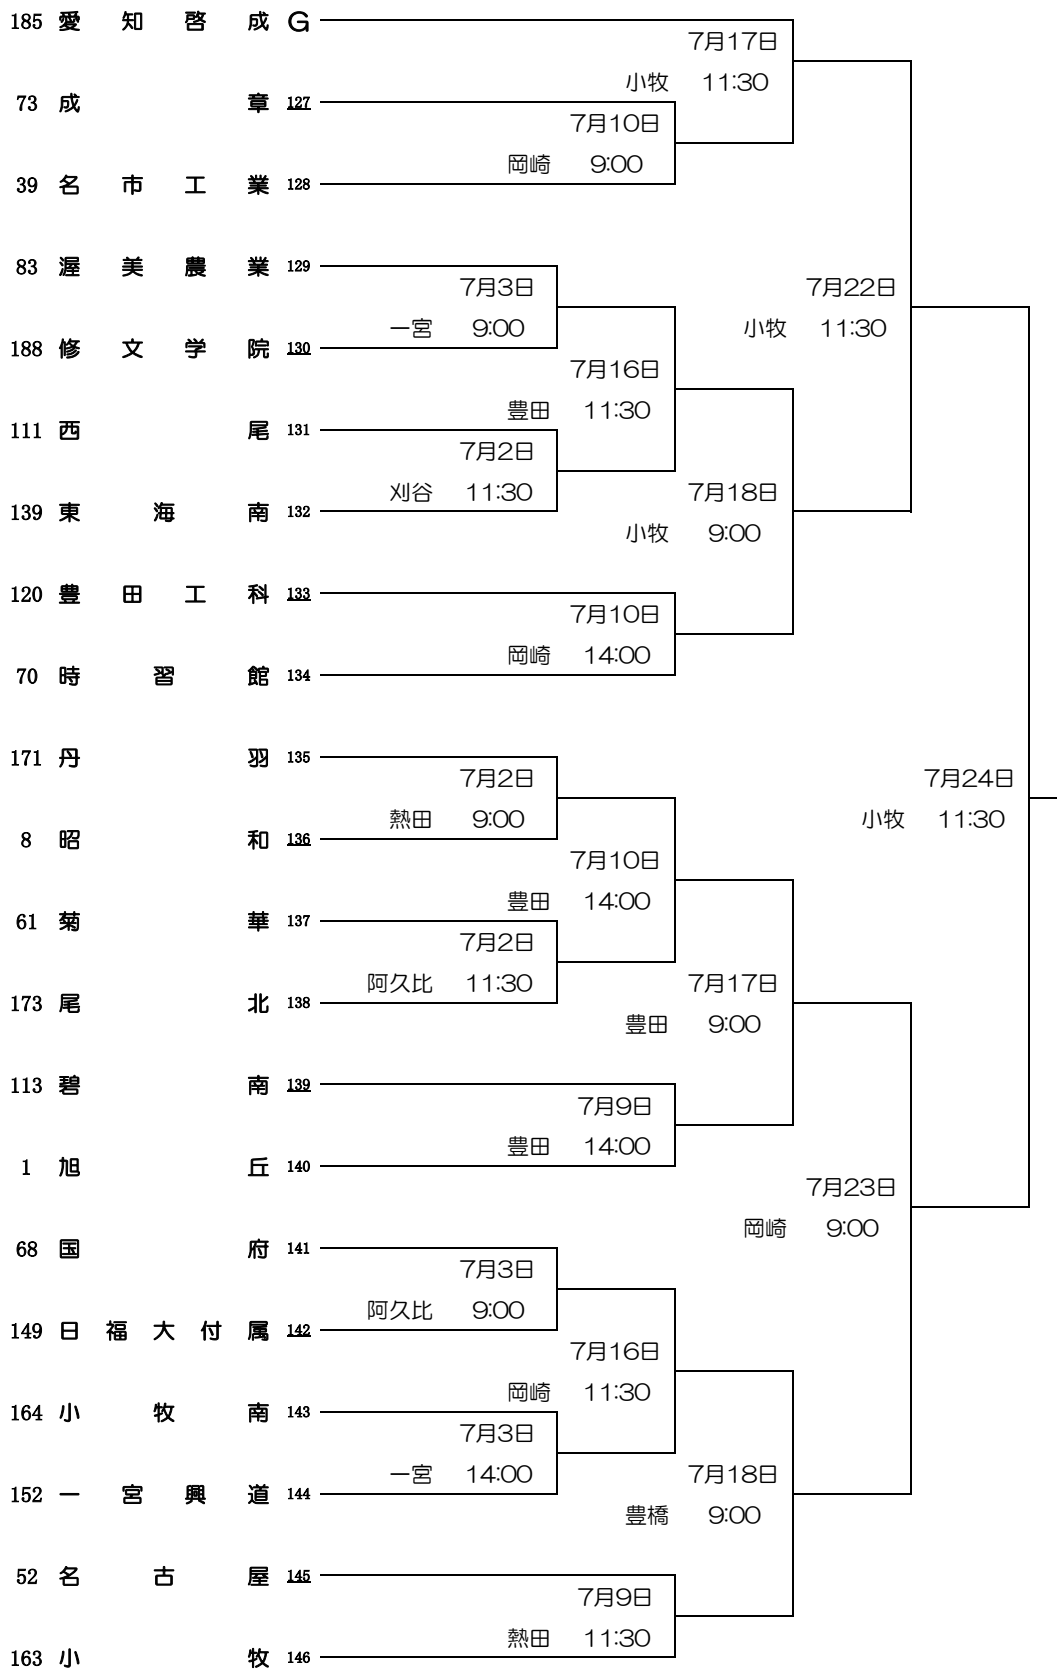

第104回全国高等学校野球選手権愛知大会 Gブロック