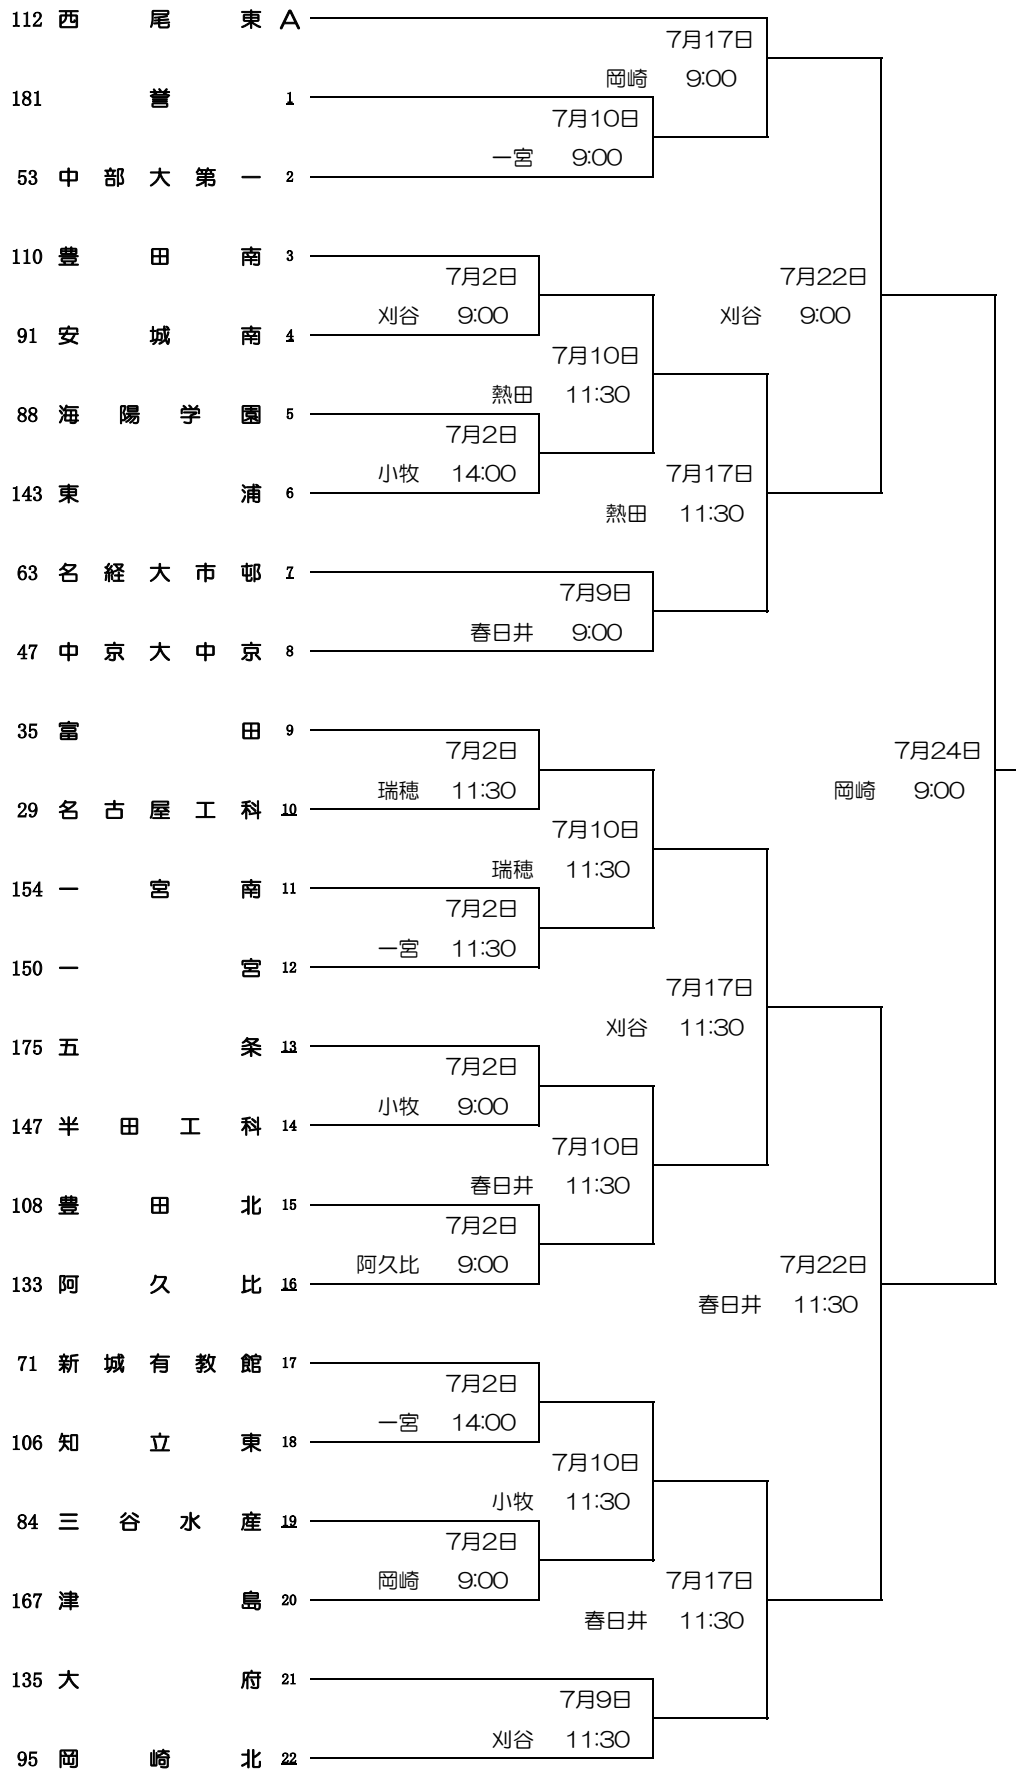

# 第104回全国高等学校野球選手権愛知大会 Aブロック

# 第104回全国高等学校野球選手権愛知大会 Bブロック

# 第104回全国高等学校野球選手権愛知大会 Cブロック

# 第104回全国高等学校野球選手権愛知大会 Dブロック