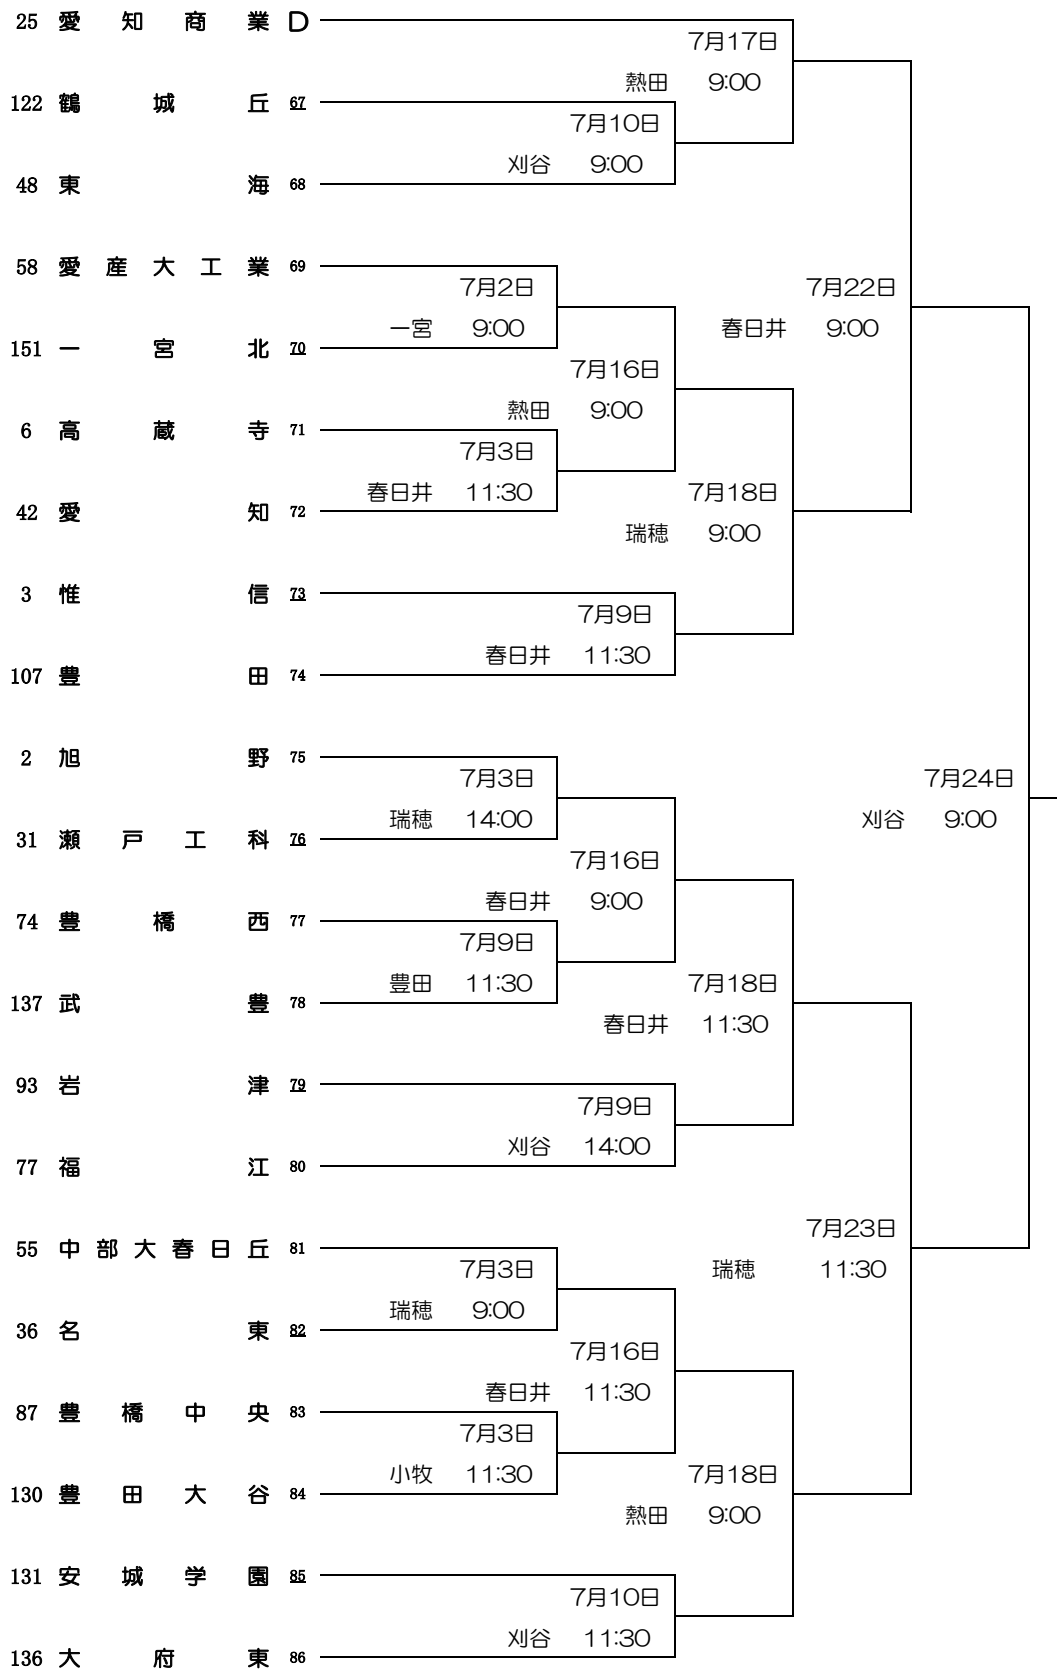

# 第104回全国高等学校野球選手権愛知大会 Aブロック

# 第104回全国高等学校野球選手権愛知大会 Bブロック

# 第104回全国高等学校野球選手権愛知大会 Cブロック

# 第104回全国高等学校野球選手権愛知大会 Dブロック