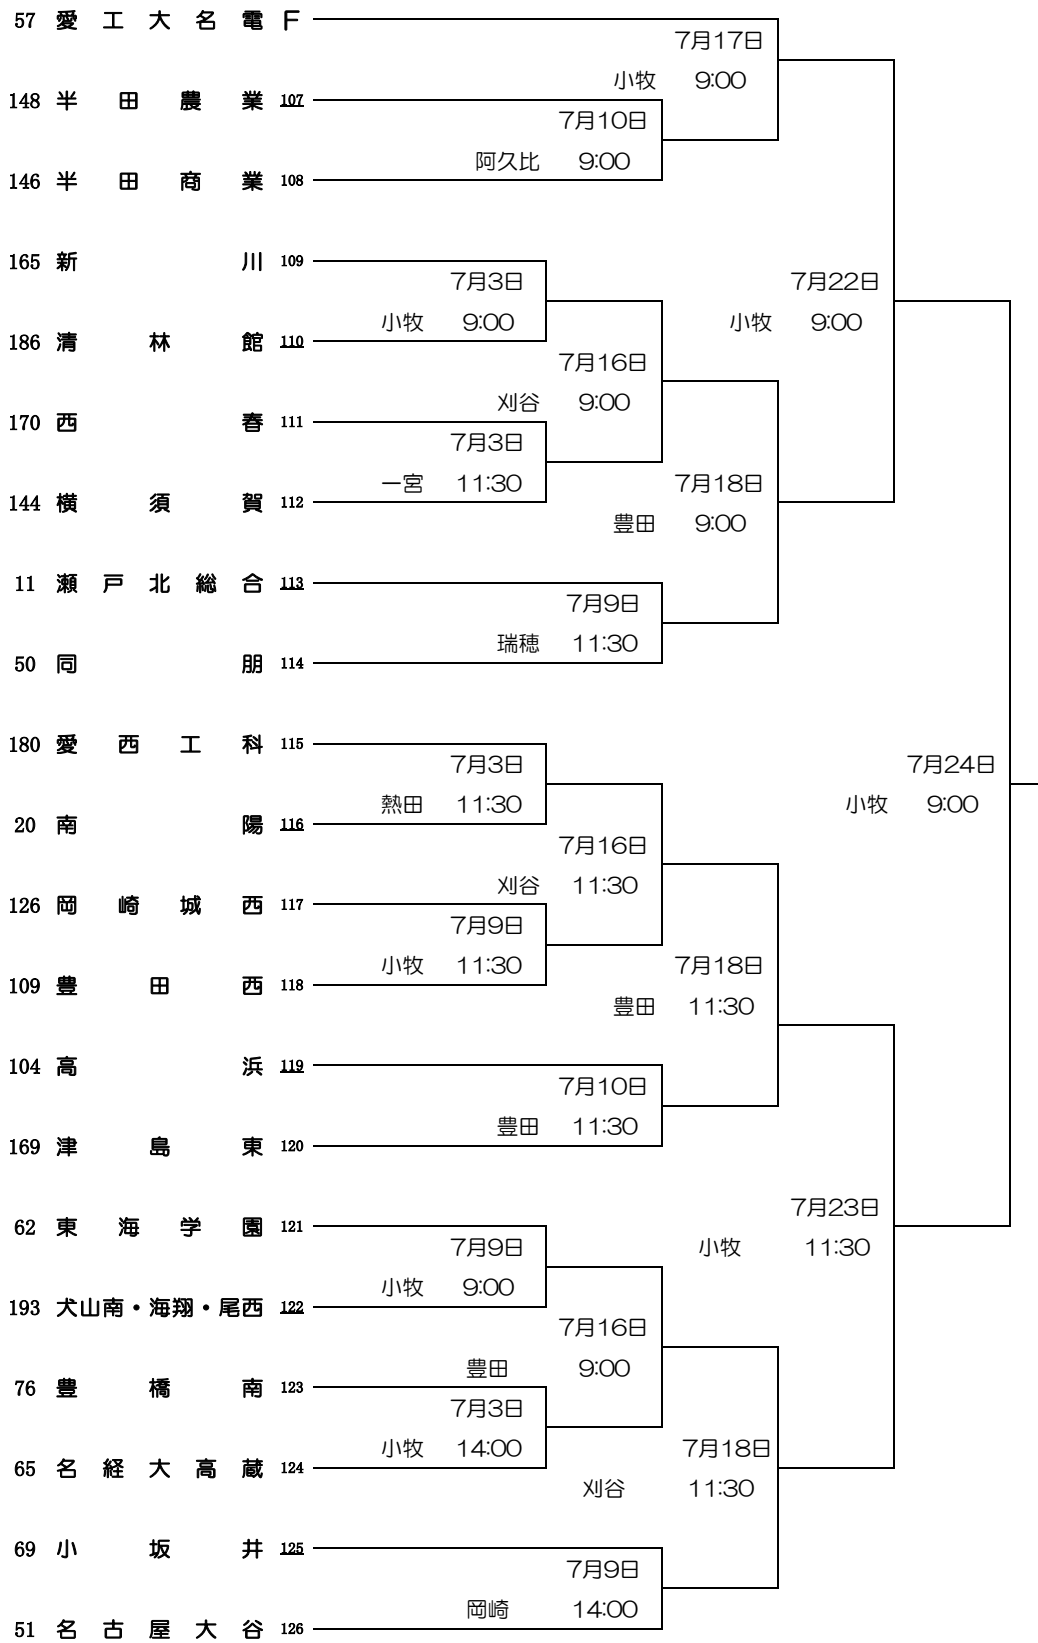

第104回全国高等学校野球選手権愛知大会 Fブロック