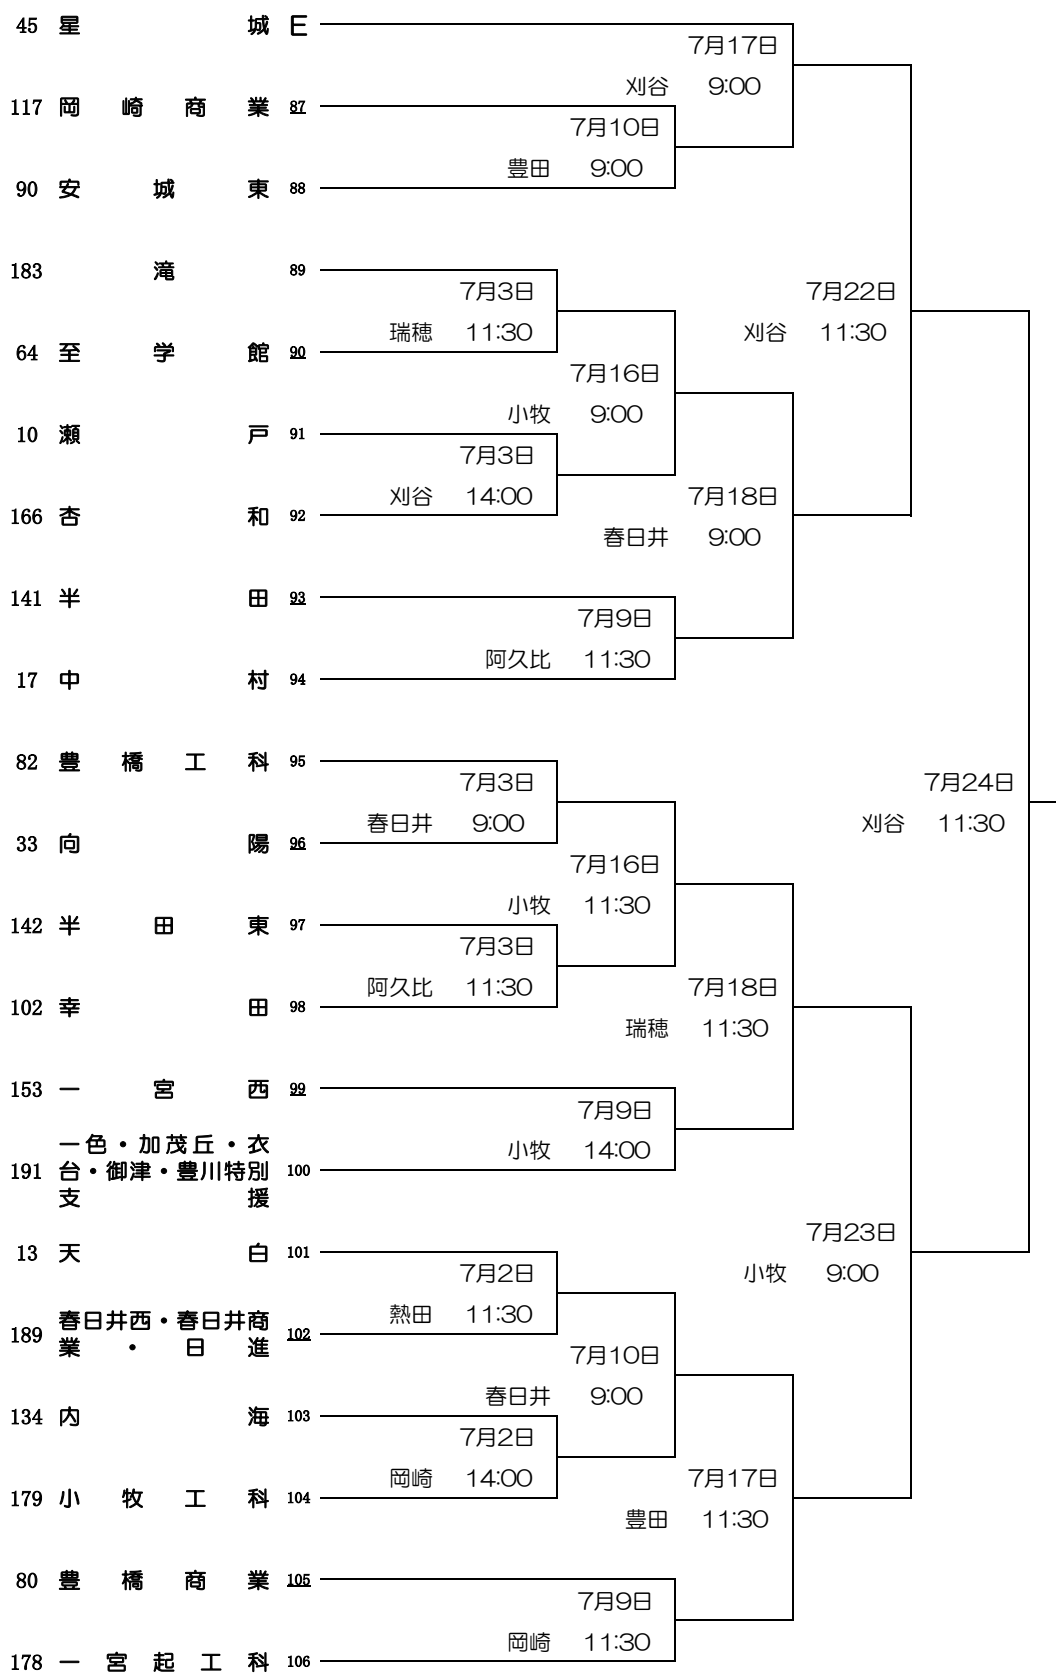

第104回全国高等学校野球選手権愛知大会 Eブロック