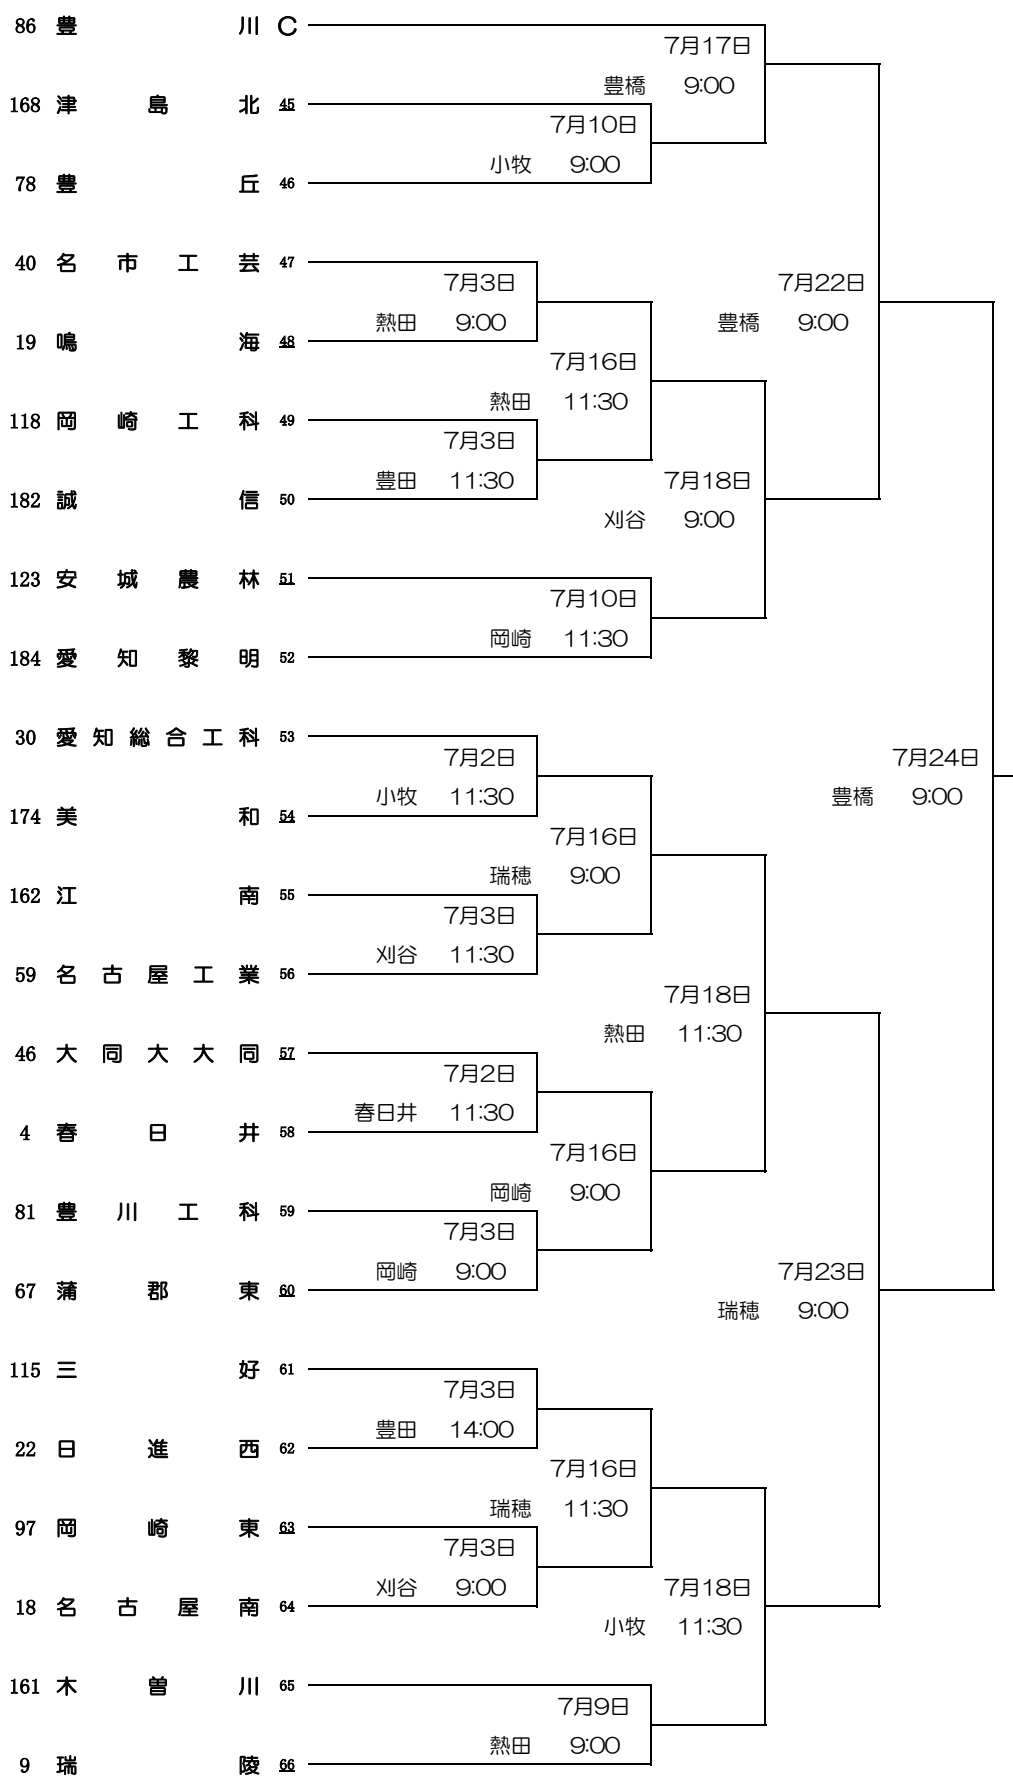

# 第104回全国高等学校野球選手権愛知大会 Aブロック

# 第104回全国高等学校野球選手権愛知大会 Bブロック

# 第104回全国高等学校野球選手権愛知大会 Cブロック

# 第104回全国高等学校野球選手権愛知大会 Dブロック