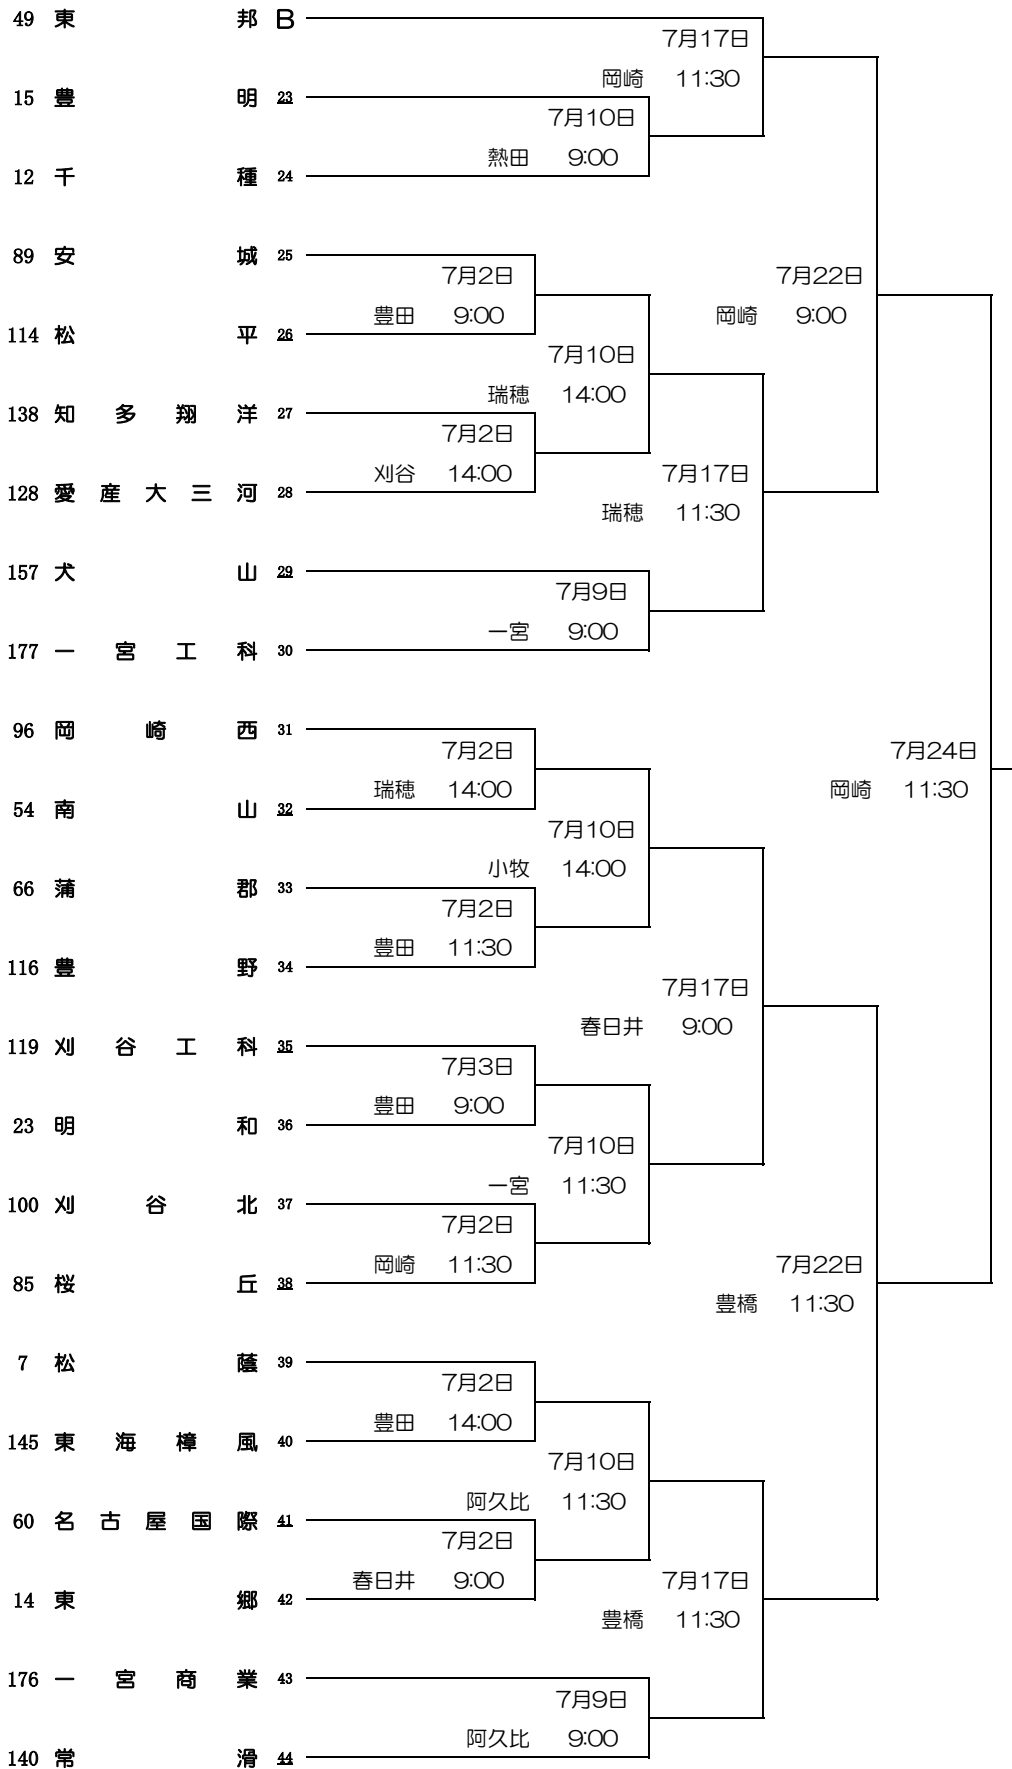

# 第104回全国高等学校野球選手権愛知大会 Aブロック

# 第104回全国高等学校野球選手権愛知大会 Bブロック

# 第104回全国高等学校野球選手権愛知大会 Cブロック

# 第104回全国高等学校野球選手権愛知大会 Dブロック